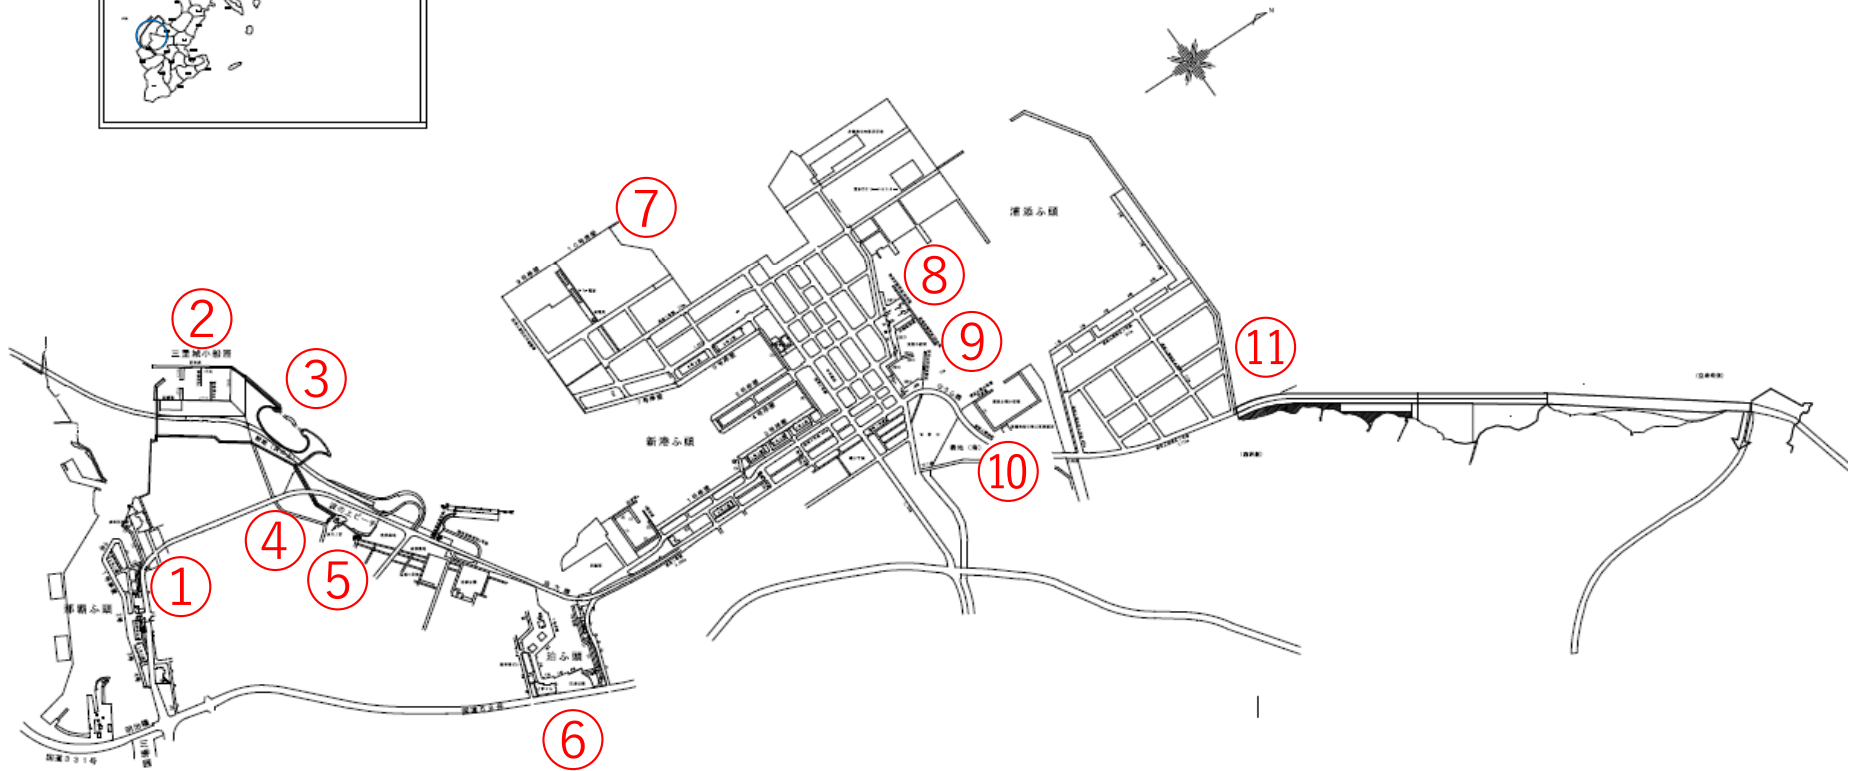

那覇港

軽石漂着 状況写真撮影位置図

注) 撮影日は、写真ページ右下へ表示

<p>①※漂着なし</p> 	<p>②</p> 	<p>③</p> 
<p>④</p> 	<p>⑤</p> 	<p>⑥※漂着なし</p> 
<p>⑦</p> 	<p>⑧※漂着なし</p> 	<p>⑨</p> 
<p>⑩</p> 	<p>⑪</p> 	<p>⑫</p> 

注) 少量で、写真上では確認出来ないものは、「漂着なし」と記しております。

撮影日：令和3年11月26日