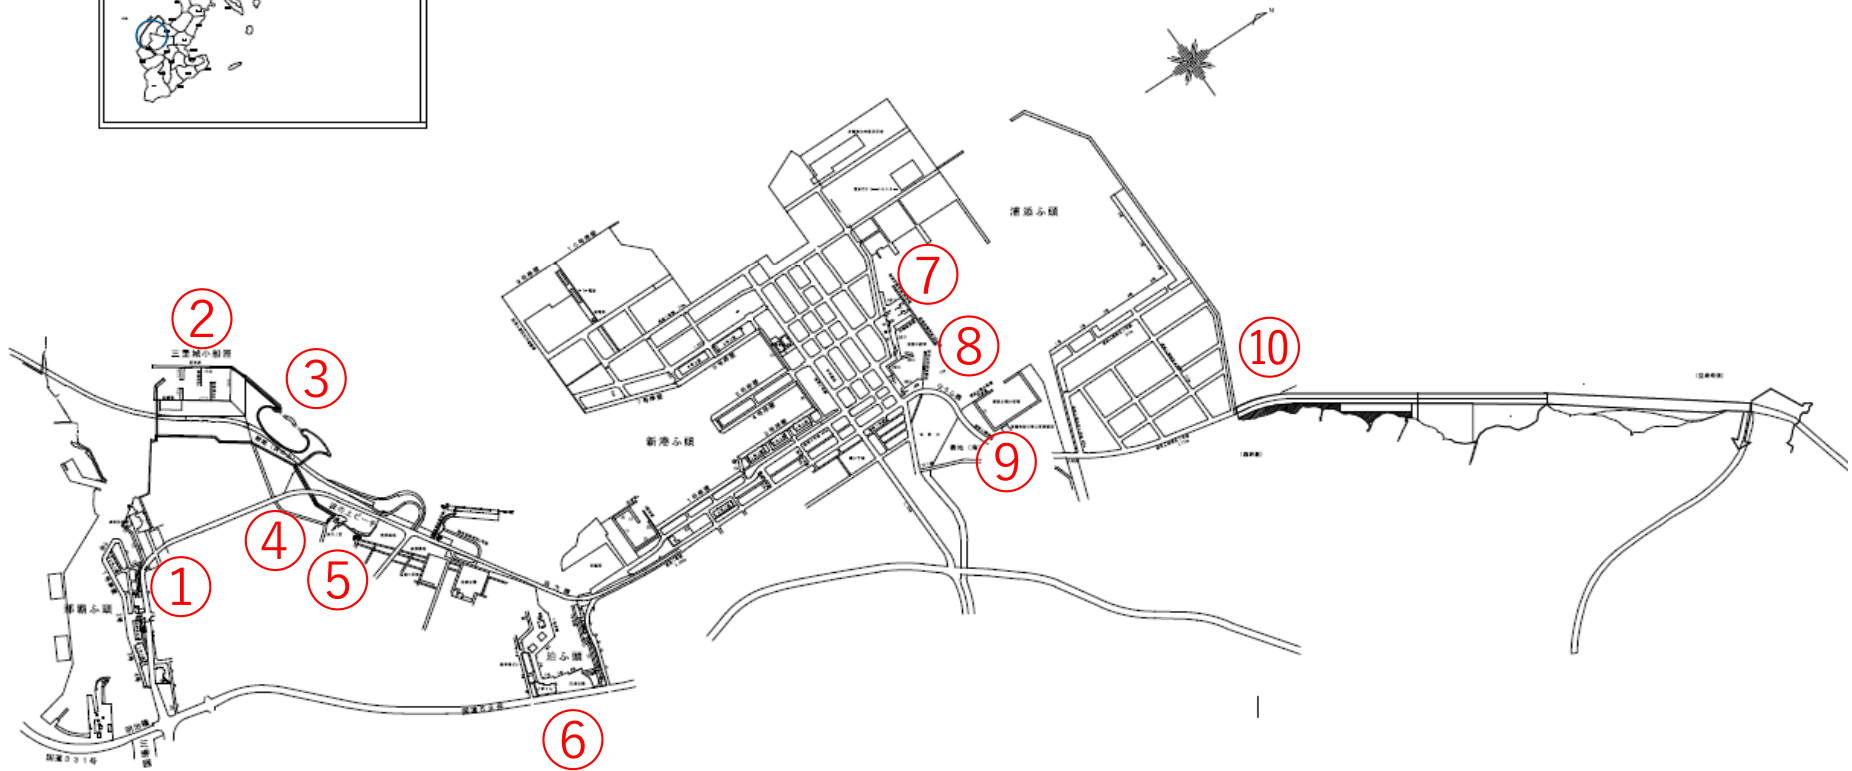

那覇港

軽石漂着 状況写真撮影位置図

注) 撮影日は、写真ページ右下へ表示

<p>①※漂着なし</p>  <p>2024/11/25 10:29</p>	<p>②</p> 	<p>③</p> 
<p>④</p> 	<p>⑤</p> 	<p>⑥※漂着なし</p>  <p>2024/11/25 11:49</p>
<p>⑦※漂着なし</p>  <p>2024/11/25 11:04</p>	<p>⑧</p>  <p>2024/11/25 11:17</p>	<p>⑨</p>  <p>2024/11/25 11:31</p>
<p>⑩※漂着なし</p>  <p>2024/11/25 11:31</p>	<p>⑪</p>	<p>⑫</p>

注) 少量で、写真上では確認出来ないものは、「漂着なし」と記しております。

撮影日：令和3年11月25日