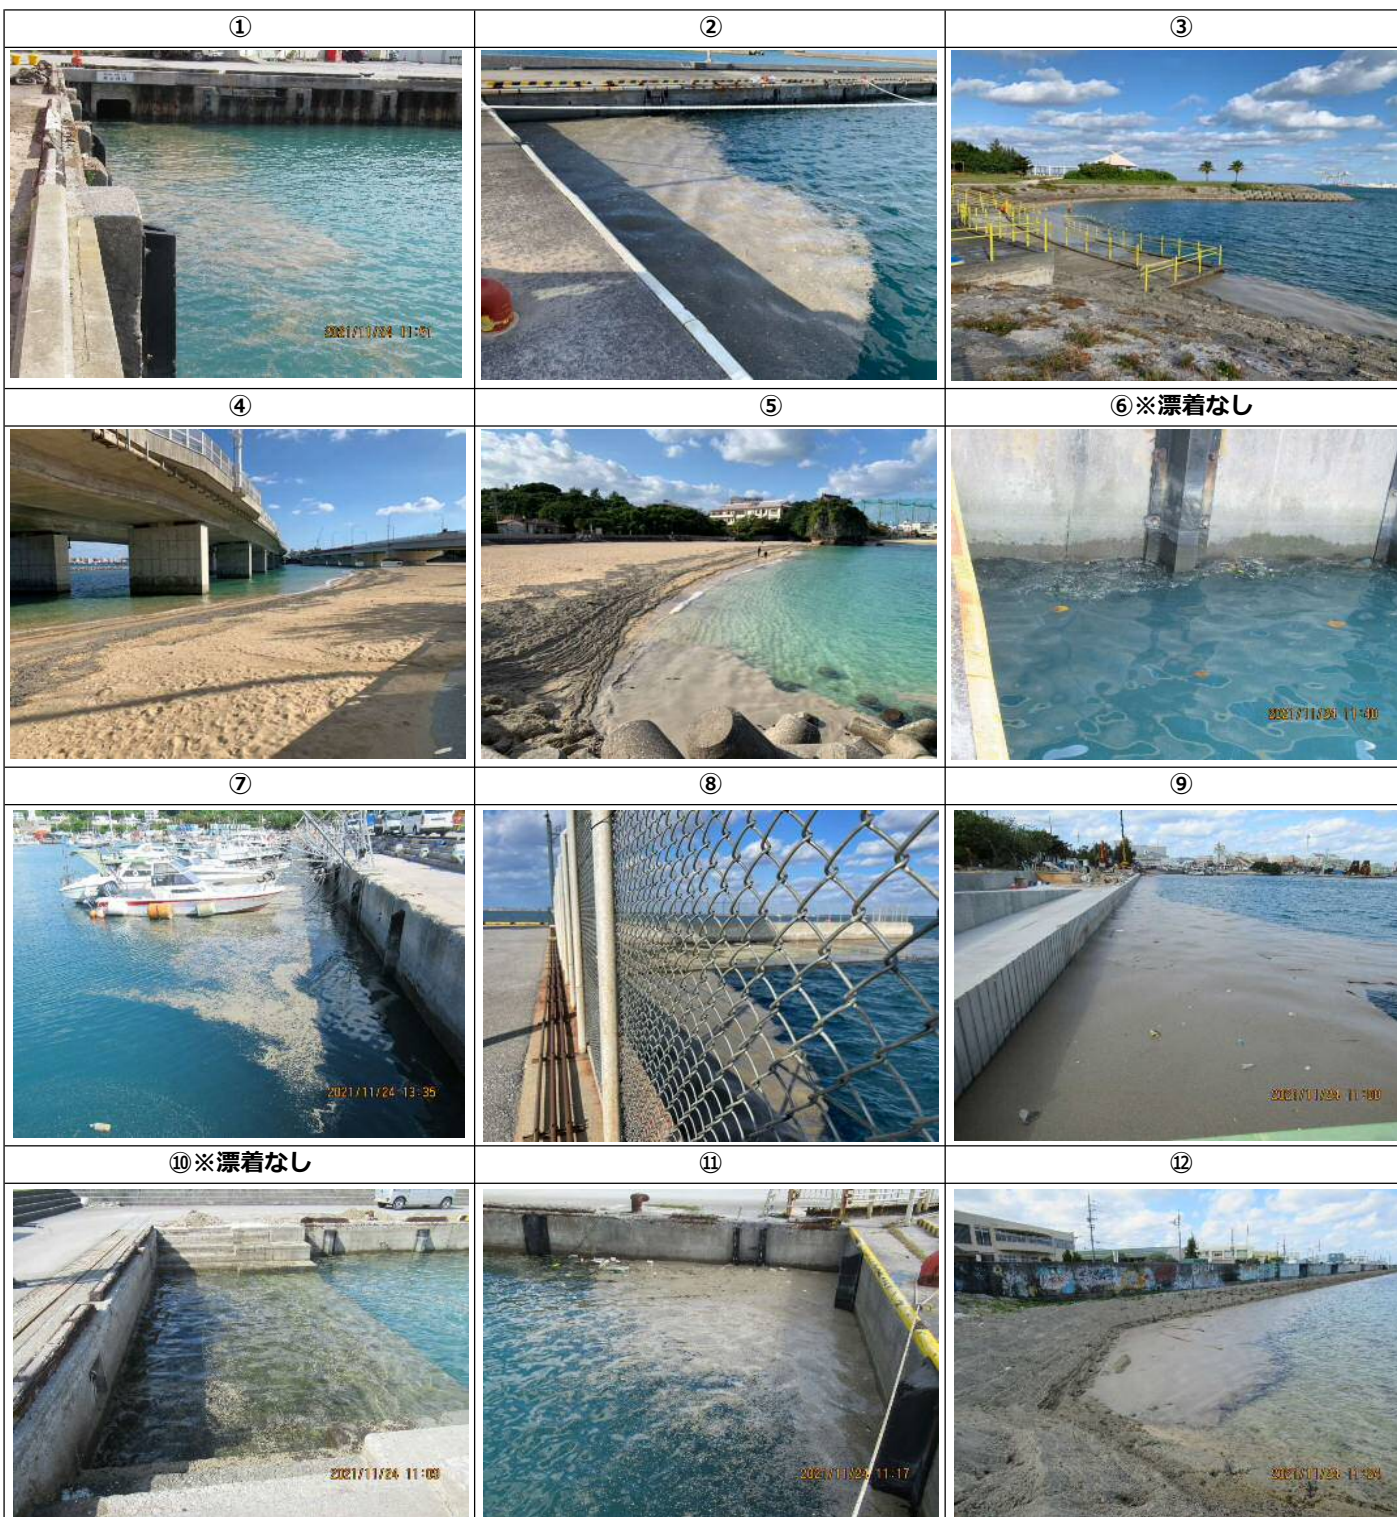

那覇港

軽石漂着 状況写真撮影位置図

注) 撮影日は、写真ページ右下へ表示

注) 少量で、写真上では確認出来ないものは、「漂着なし」と記しております。

撮影日：令和3年11月24日