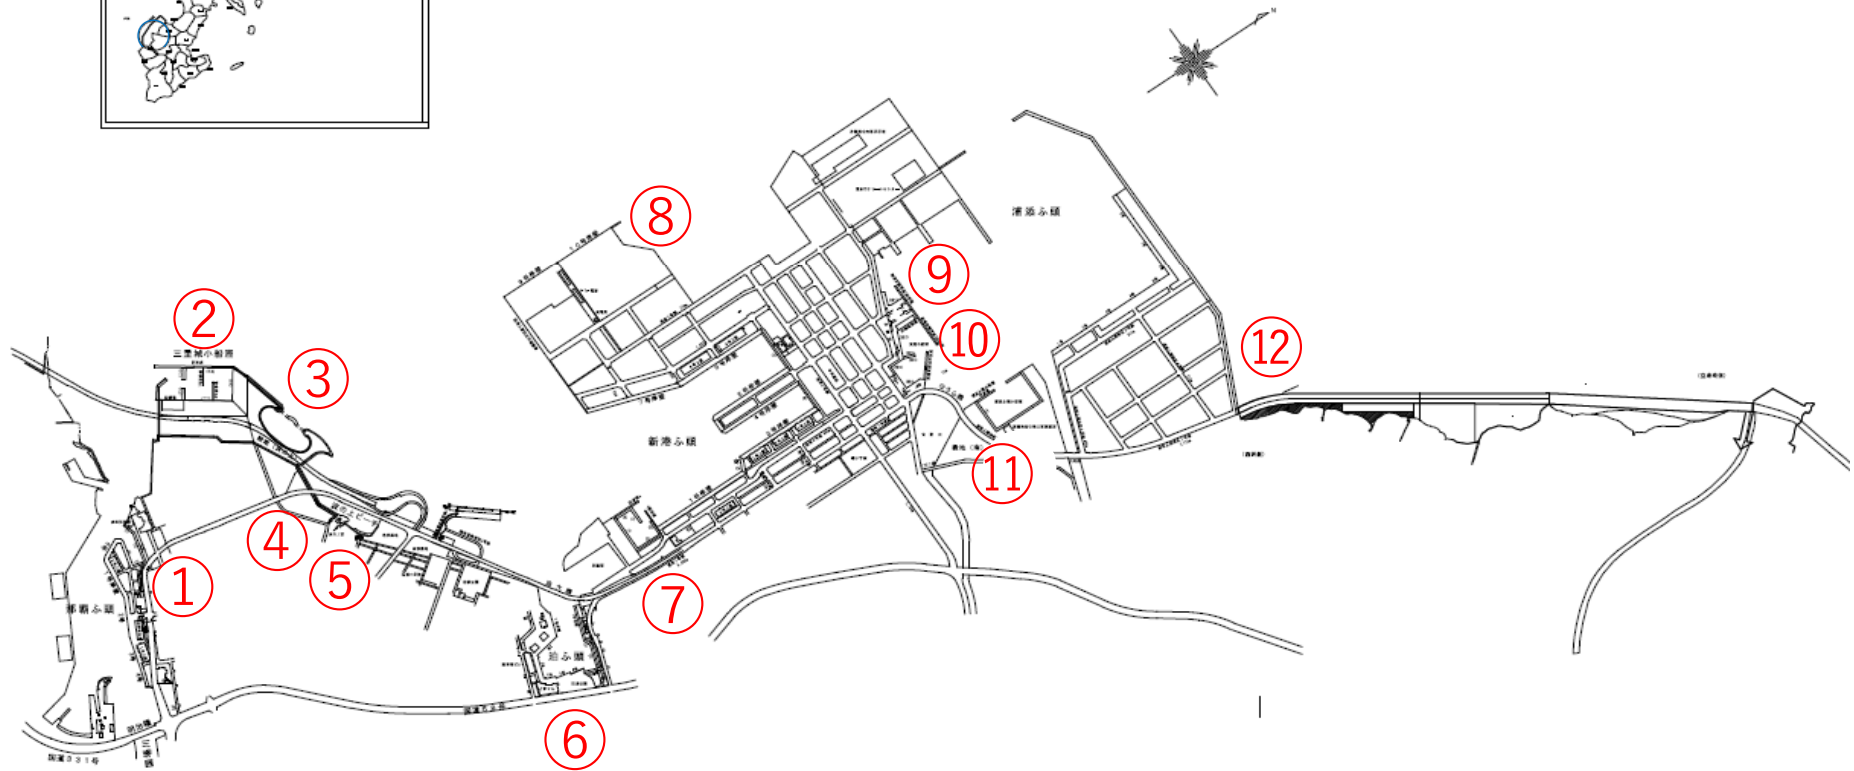

那覇港

軽石漂着 状況写真撮影位置図

注) 撮影日は、写真ページ右下へ表示

注) 少量で、写真上では確認出来ないものは、「漂着なし」と記しております。

撮影日：令和3年11月24日