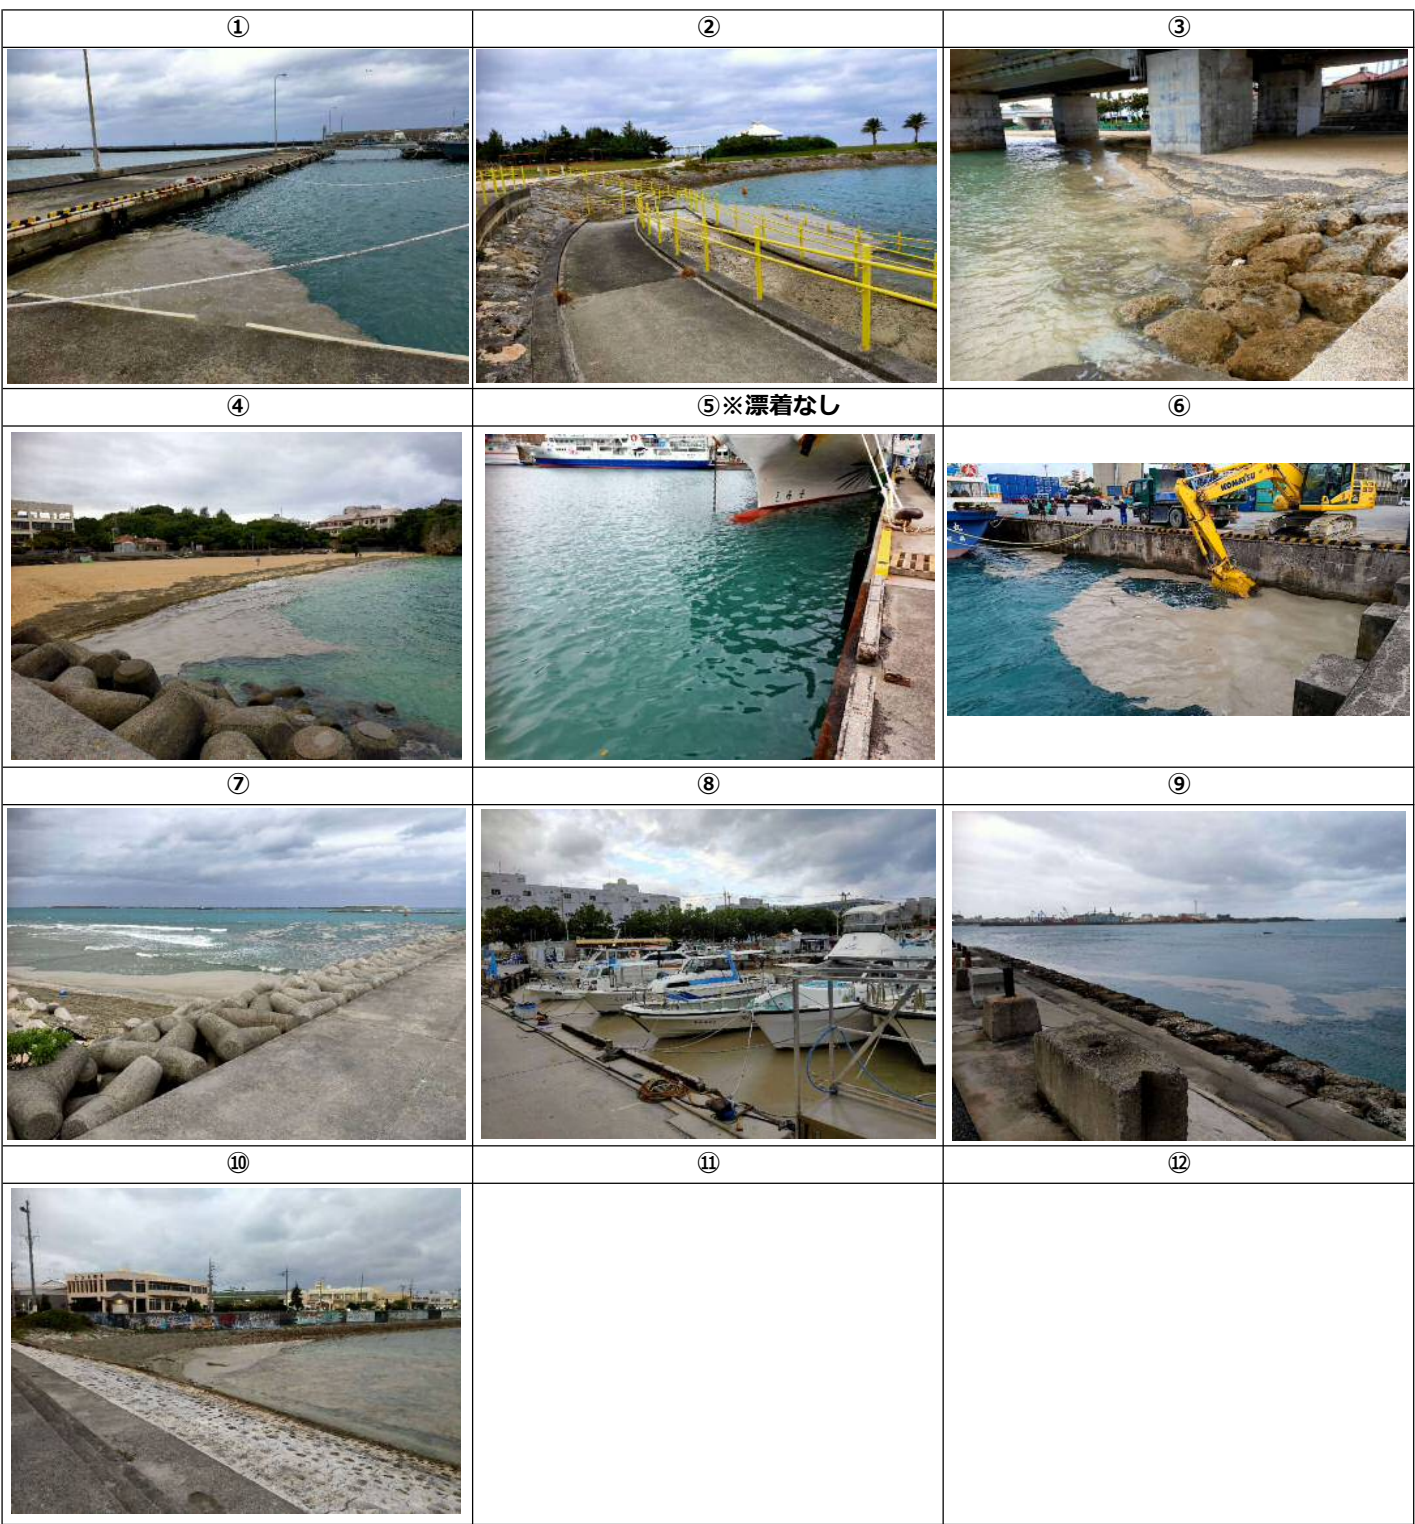

那覇港

軽石漂着 状況写真撮影位置図

注) 撮影日は、写真ページ右下へ表示

注) 少量で、写真上では確認出来ないものは、「漂着なし」と記しております。