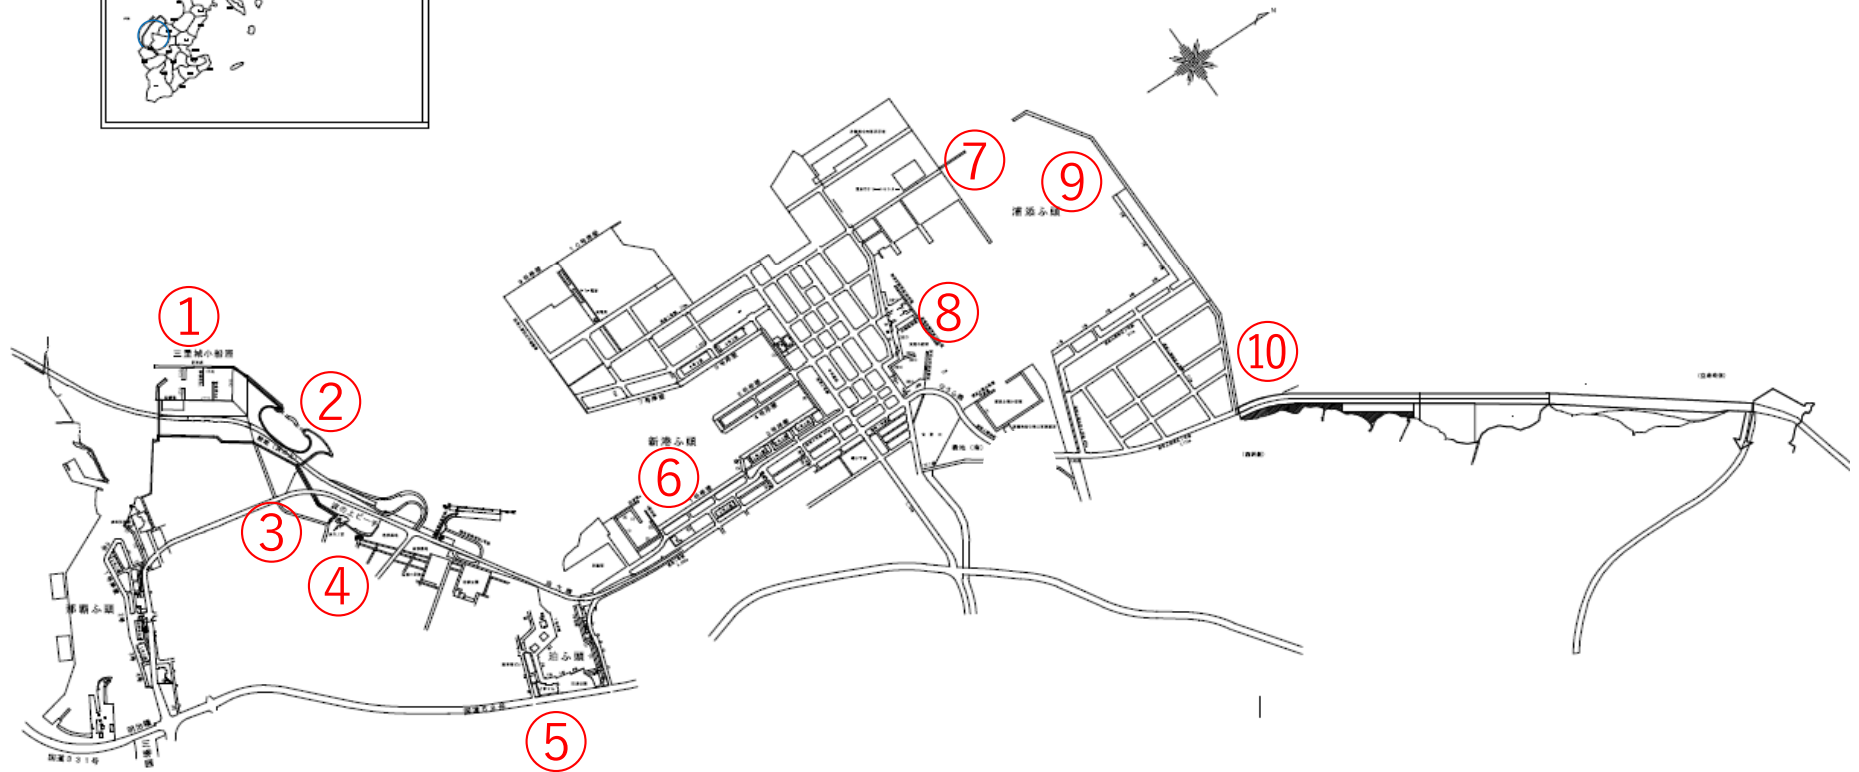

那覇港

軽石漂着 状況写真撮影位置図

注) 撮影日は、写真ページ右下へ表示

注) 少量で、写真上では確認出来ないものは、「漂着なし」と記しております。