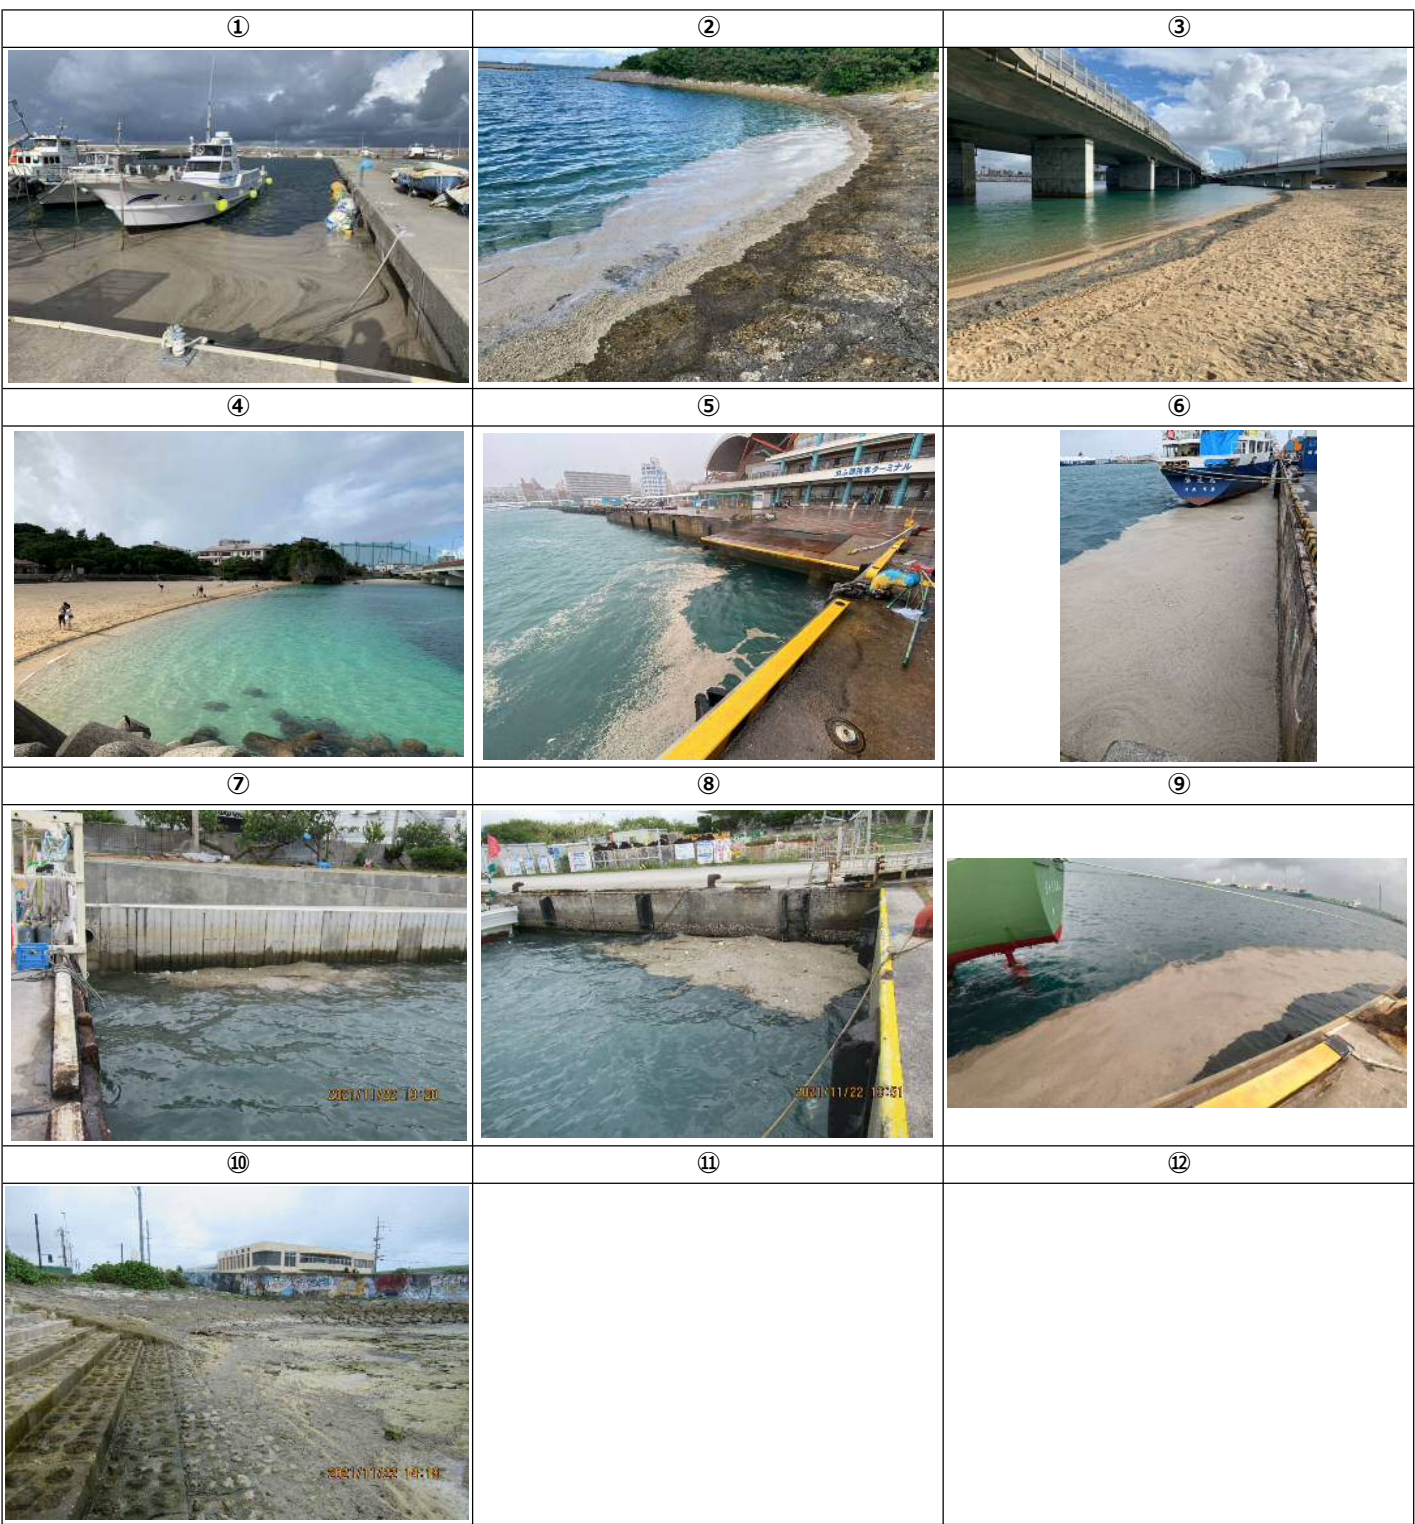

那覇港

軽石漂着 状況写真撮影位置図

注) 撮影日は、写真ページ右下へ表示

注) 少量で、写真上では確認出来ないものは、「漂着なし」と記しております。

撮影日：令和3年11月22日