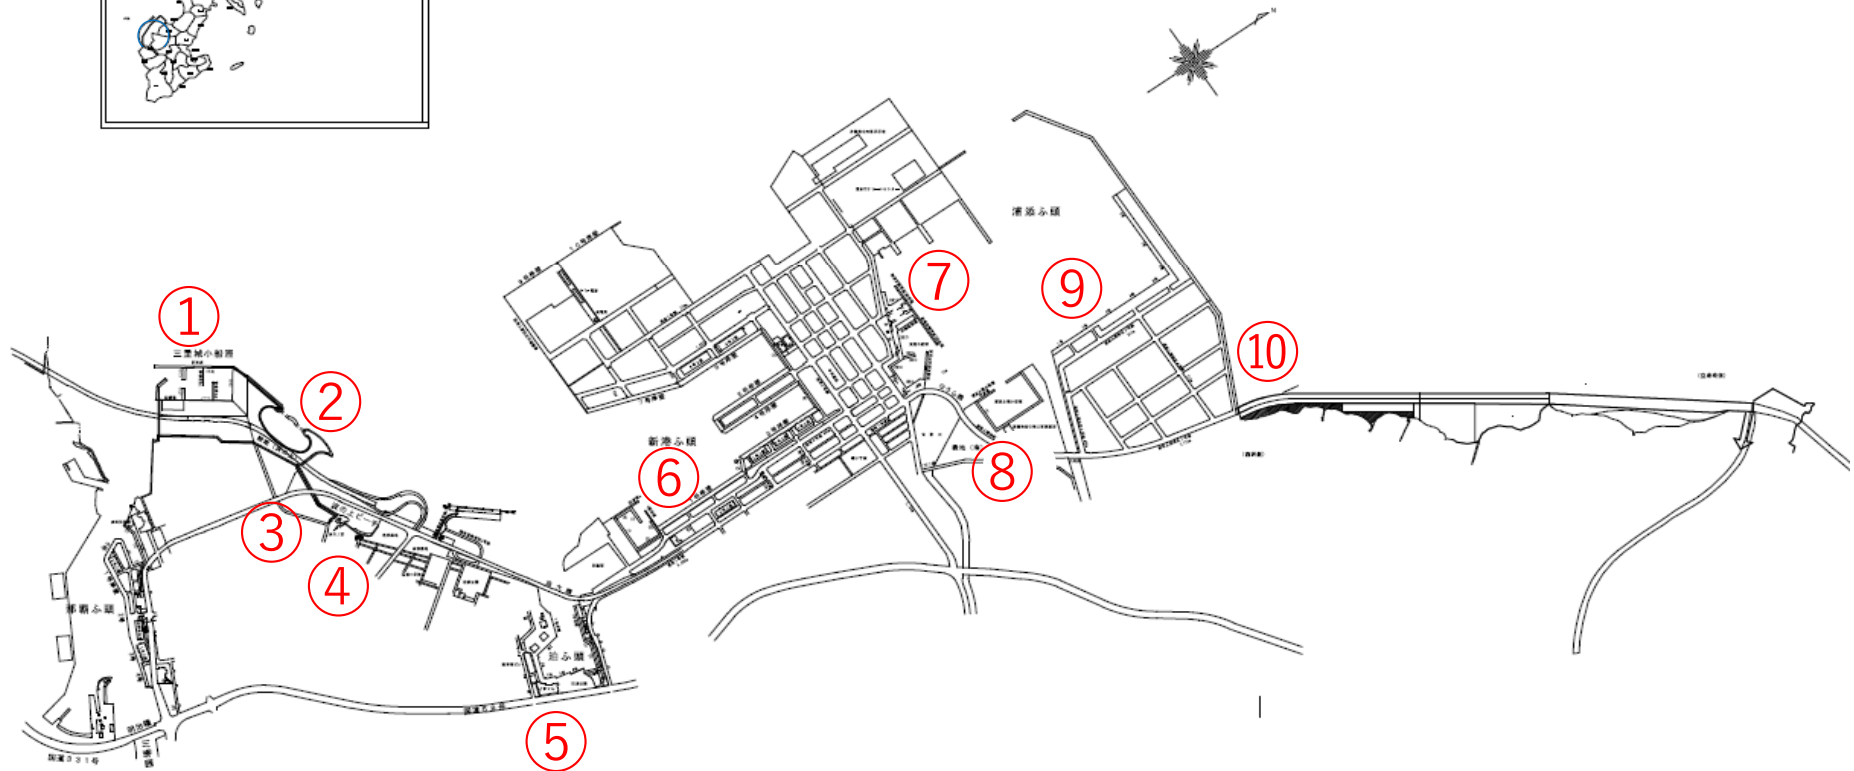

那覇港

軽石漂着 状況写真撮影位置図

注) 撮影日は、写真ページ右下へ表示

注) 少量で、写真上では確認出来ないものは、「漂着なし」と記しております。

撮影日：令和3年11月22日