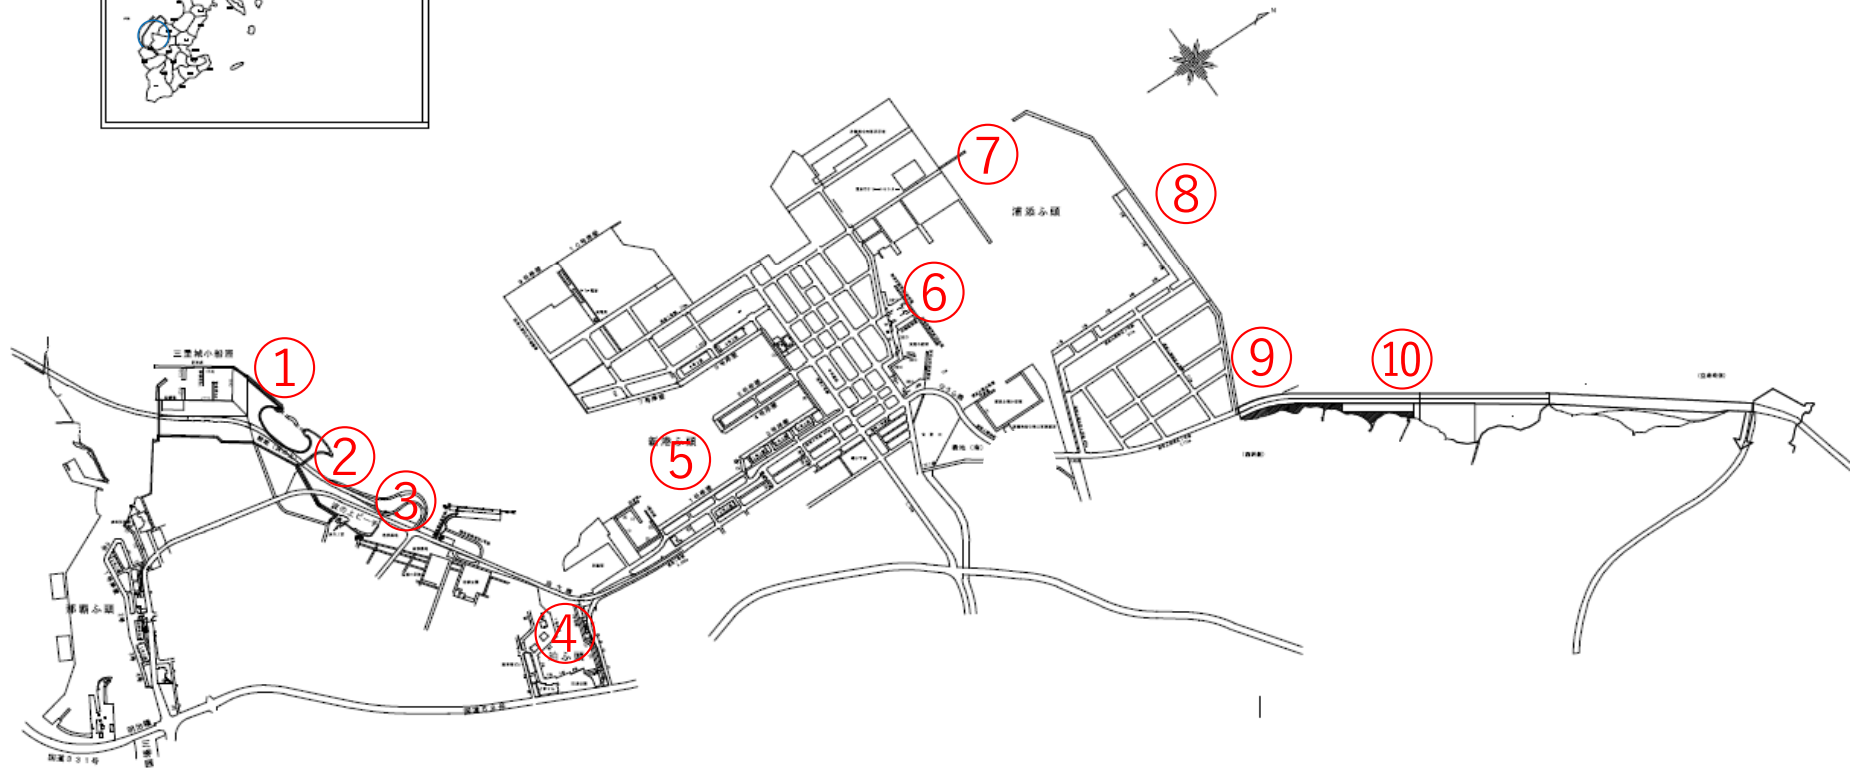

那覇港

軽石漂着 状況写真撮影位置図

注) 撮影日は、写真ページ右下へ表示

<p style="text-align: center;">①</p> 	<p style="text-align: center;">②</p> 	<p style="text-align: center;">③</p> 
<p style="text-align: center;">④※漂着なし</p>	<p style="text-align: center;">⑤※漂着なし</p>	<p style="text-align: center;">⑥</p>
		
<p style="text-align: center;">⑦</p>	<p style="text-align: center;">⑧</p>	<p style="text-align: center;">⑨</p>
		
<p style="text-align: center;">⑩※漂着なし</p>	<p style="text-align: center;">⑪</p>	<p style="text-align: center;">⑫</p>
		

注) 少量で、写真上では確認出来ないものは、「漂着なし」と記しております。

撮影日：令和3年11月21日 午後