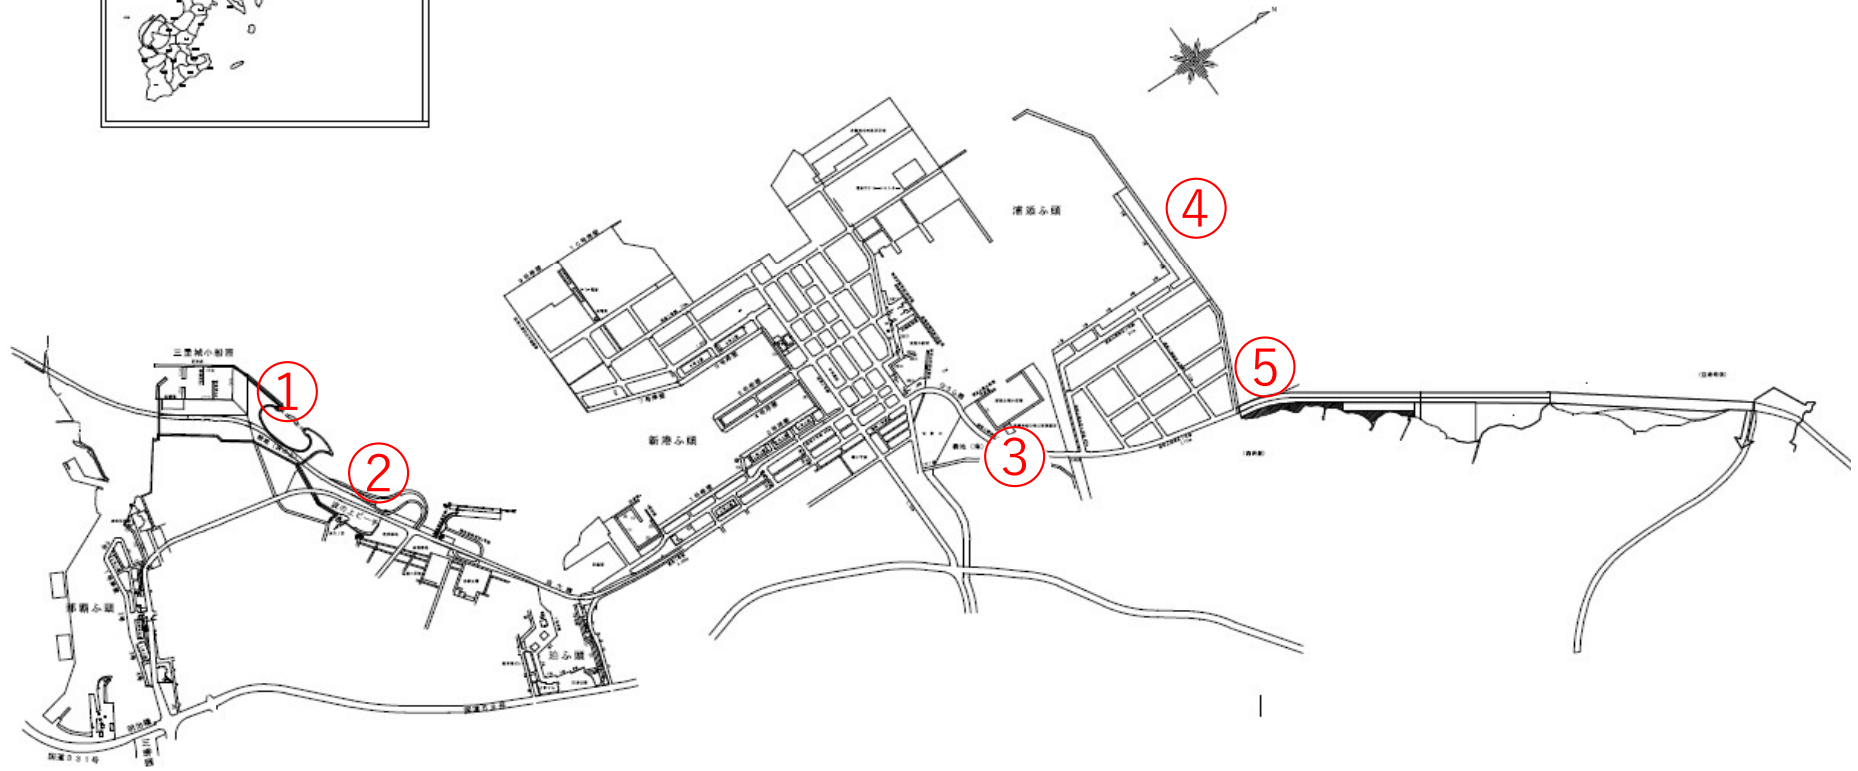

那覇港

軽石漂着 状況写真撮影位置図

注) 撮影日は、写真ページ右下へ表示

①

②

③

④

⑤

⑥

⑦

⑧

⑨