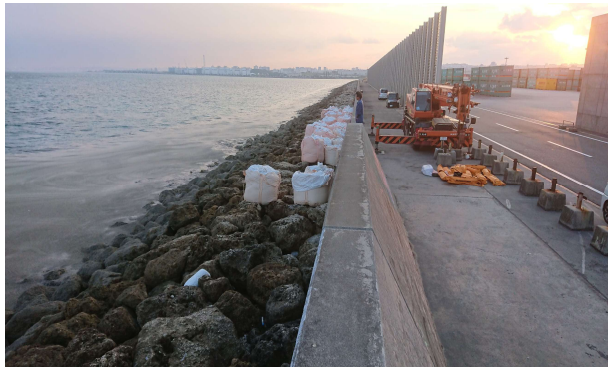

那覇港

軽石漂着 状況写真撮影位置図

注) 撮影日は、写真ページ右下へ表示

①

②

③

④

⑤