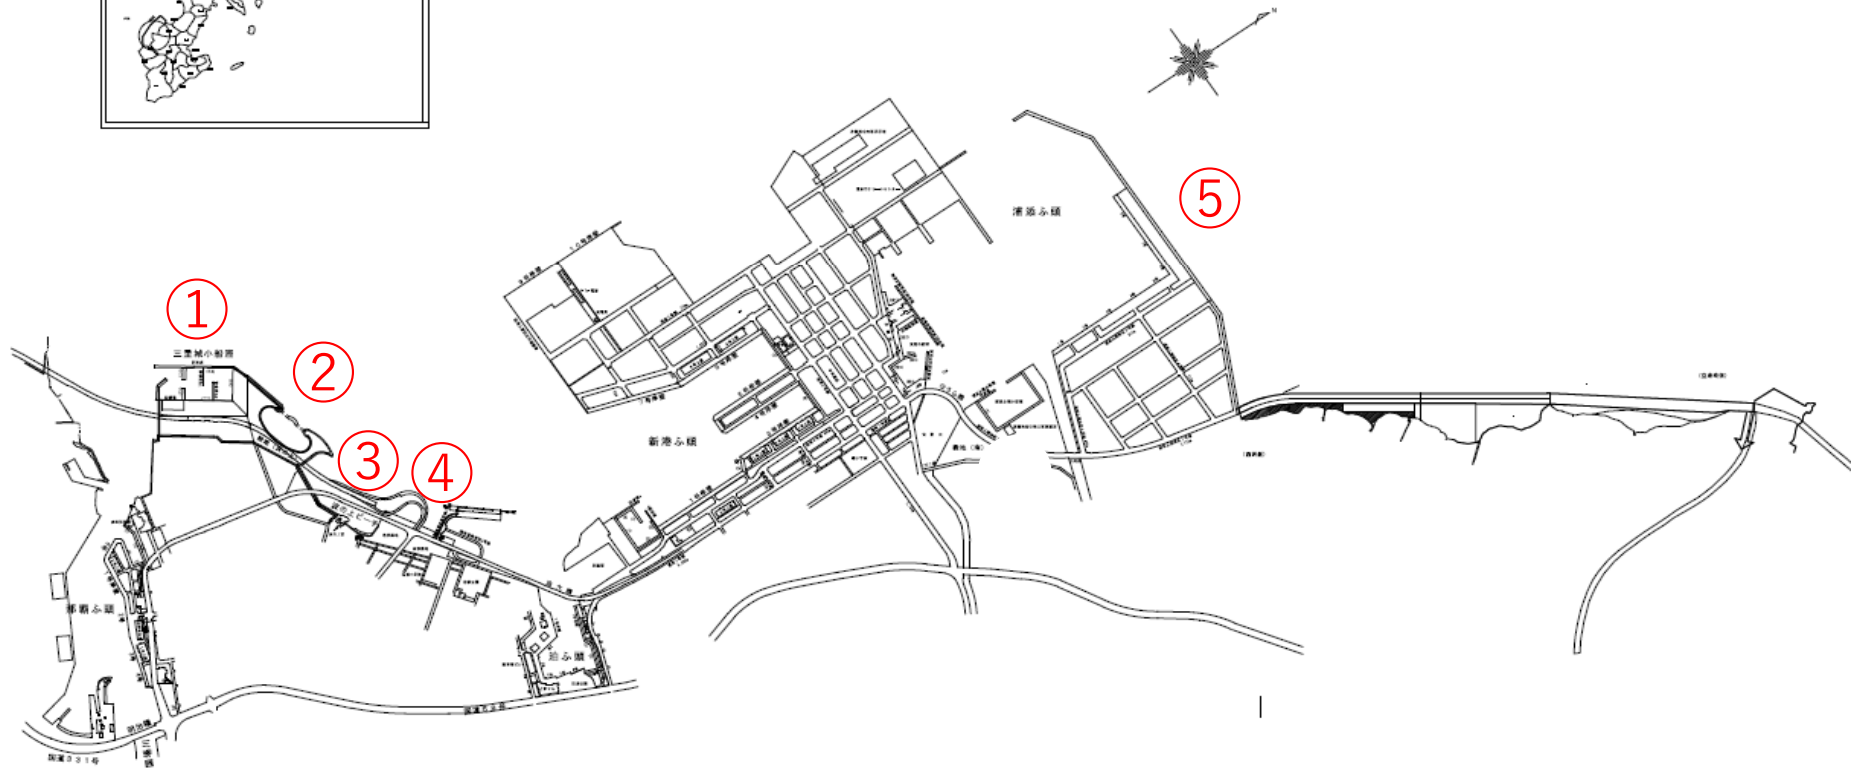

那覇港

軽石漂着 状況写真撮影位置図

注) 撮影日は、写真ページ右下へ表示

①

④

②

⑤

③

⑥

⑦

⑧

⑨