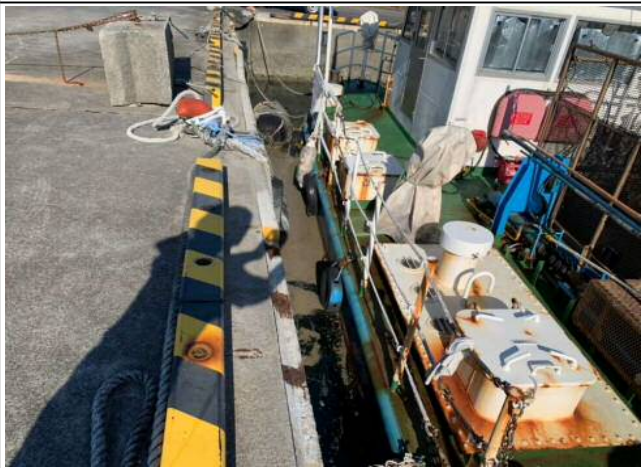

那覇港

軽石漂着 状況写真撮影位置図

注) 撮影日は、写真ページ右下へ表示

①

④

②

⑤

③