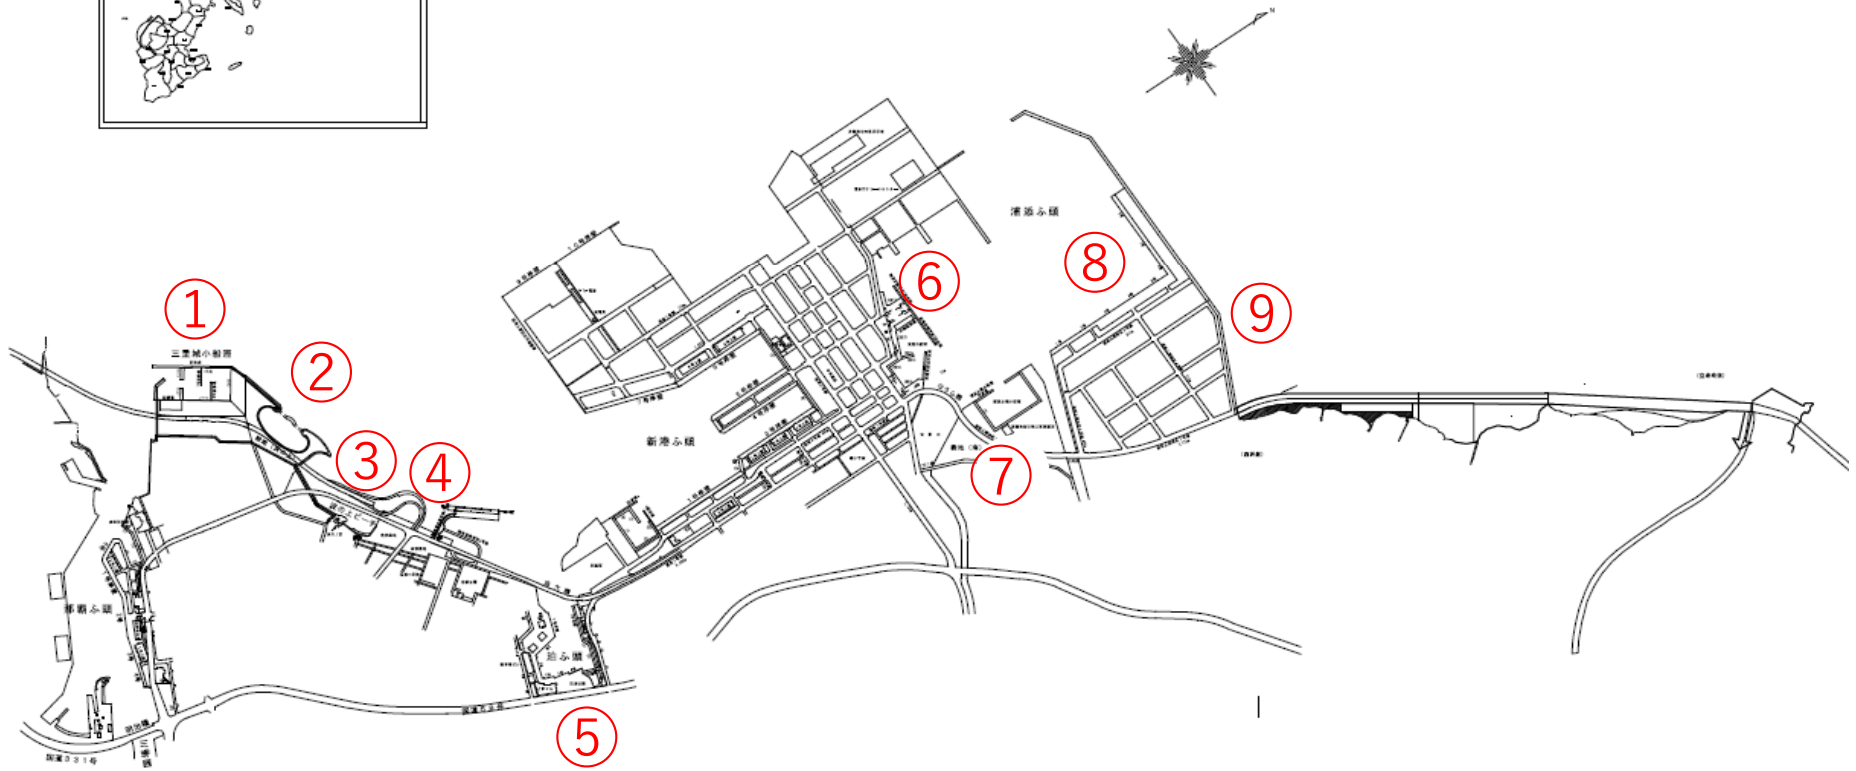

那覇港

軽石漂着 状況写真撮影位置図

注) 撮影日は、写真ページ右下へ表示

①

②

③

④

⑤

⑥

⑦

⑧

⑨