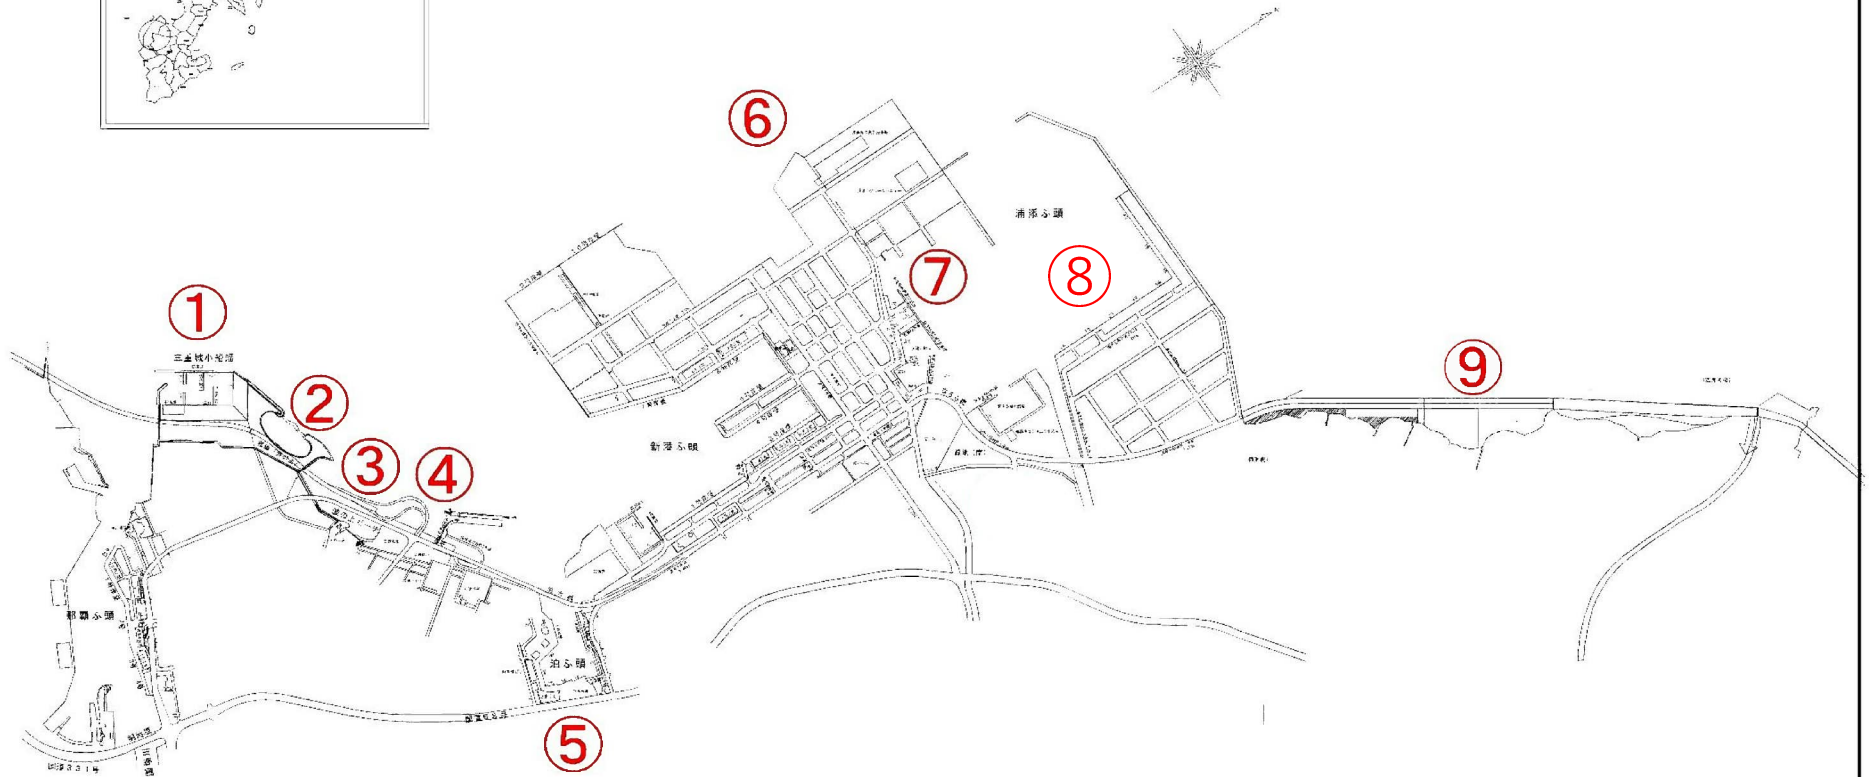

那覇港

軽石漂着 状況写真撮影位置図

注) 撮影日は、写真ページ右下へ表示

①

②

③

④

⑤

⑥

⑦

⑧

⑨