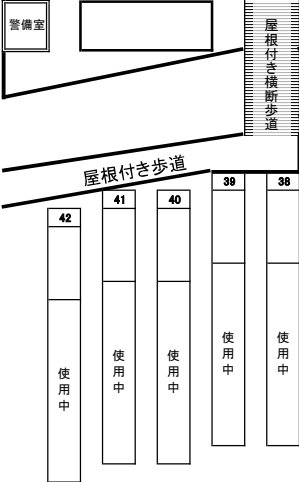

泊外人墓地 コンビニ

港湾1号線

(泊交差点 →)

屋根付き歩道

構内道路

(とまりん →)

北岸船舶待合所

37	38	35	34	33	32	31	30	29	28	27	26
使用中	使用中	使用中	使用中	使用中	使用中	使用中	使用中	使用中	使用中	使用中	使用中