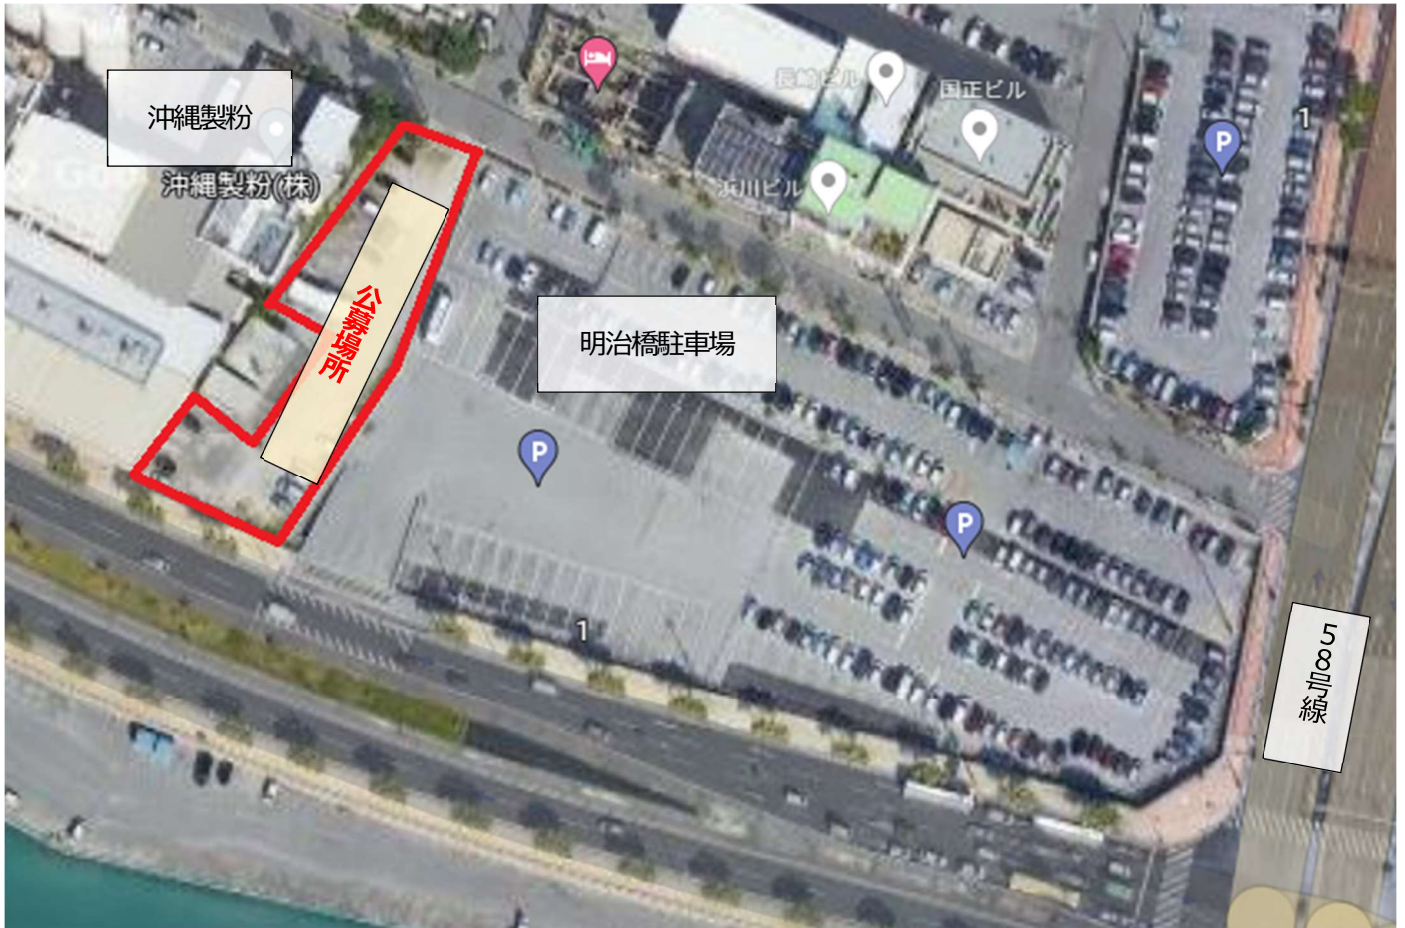

駐車場名：那覇心頭 H 号心頭用地駐車場（明治橋駐車場 2）

【位置図：那覇市通堂町】

【駐車区画図 (No.5~12、24 は使用不可)】