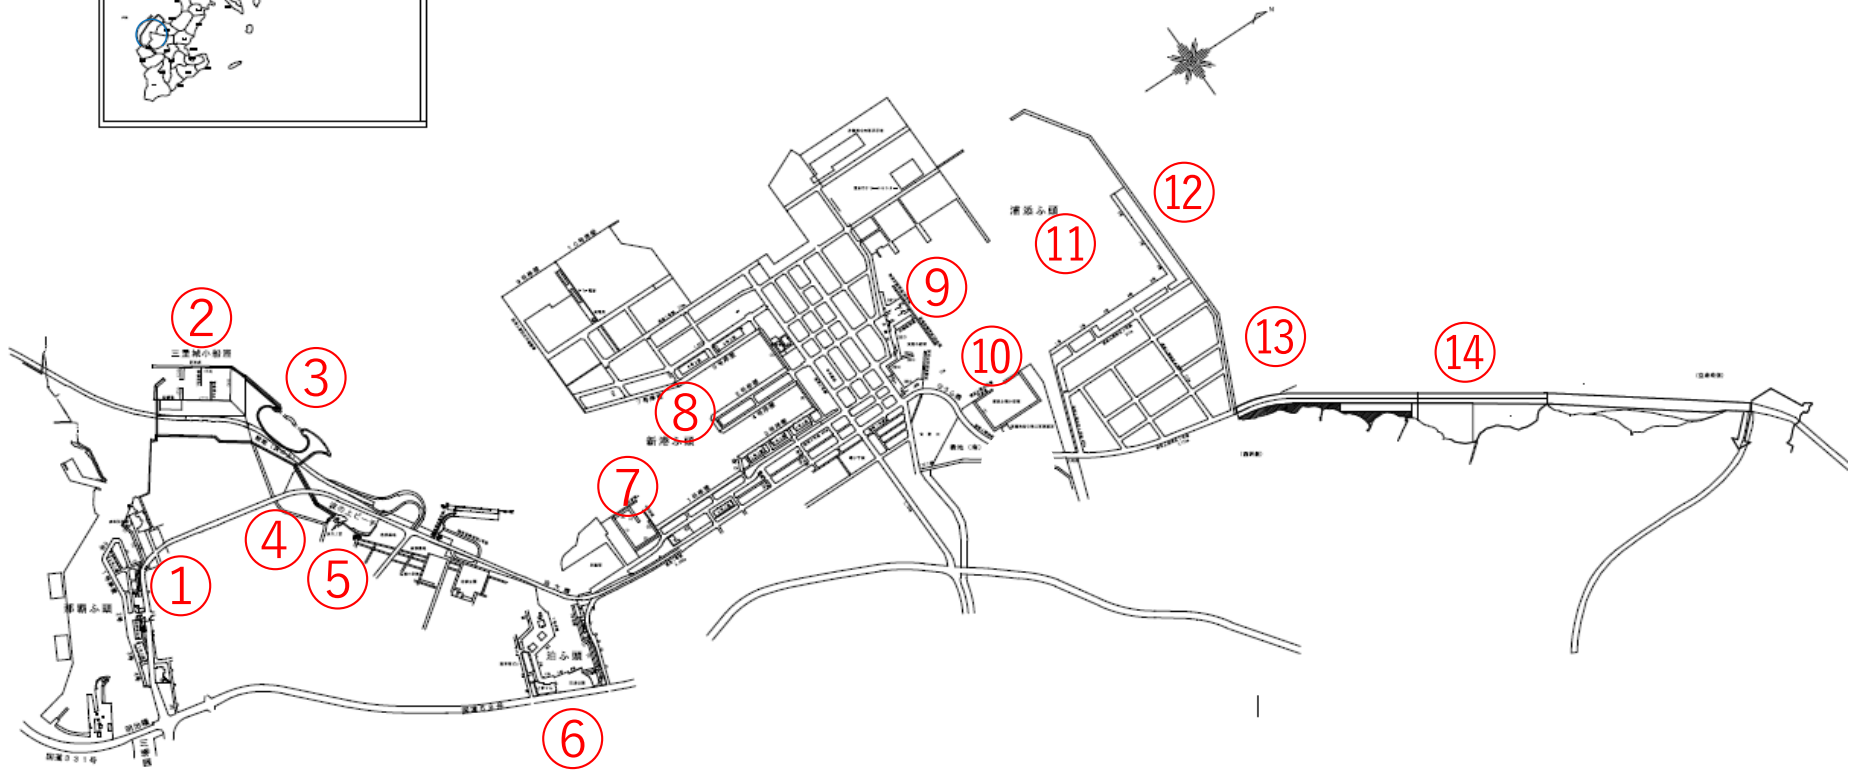

# 那覇港

軽石漂着 状況写真撮影位置図

注) 撮影日は、写真ページ右下へ表示

<p>①※漂着なし</p> 	<p>②※漂着なし</p> 	<p>③</p> 	<p>④</p> 
<p>⑤</p> 	<p>⑥※漂着なし</p> 	<p>⑦</p> 	<p>⑧※漂着なし</p> 
<p>⑨</p> 	<p>⑩</p> 	<p>⑪※漂着なし</p> 	<p>⑫※漂着なし</p> 
<p>⑬</p> 	<p>⑭※漂着なし</p> 		

注) 少量で、写真上では確認出来ないものは、「漂着なし」と記しております。

撮影日：令和3年11月27日